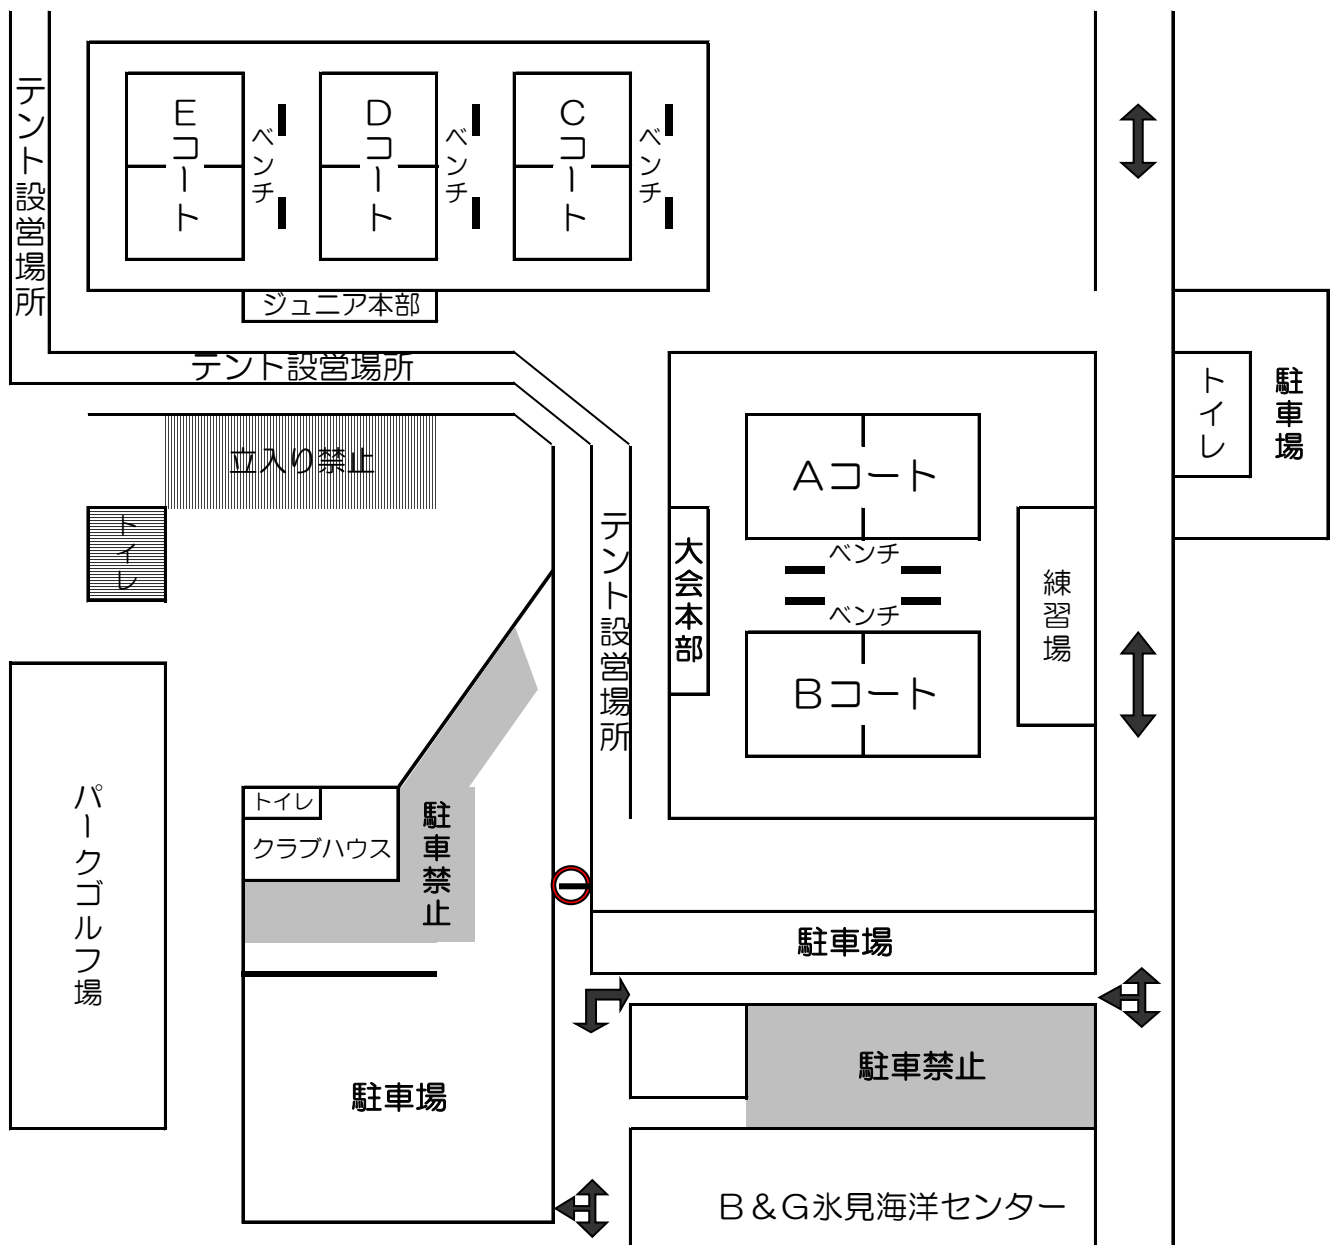

注意事項

- 立入り禁止区域には入らないで下さい  部分
- 駐車禁止場所への駐車 及び 路上駐車 はご遠慮下さい
氷見海洋センター前  部分
クラブハウス周辺のパークゴルフ側部分
- ジュニア側トイレでコップ等を洗わないで下さい  部分
- 氷見海洋センターのトイレは使用禁止です

ジョカトーレ
中 田
石 動
ケンセイ蟹谷
FCたかおか
ウインズ小杉
南 星
戸 出
大 門
井 波
NANTO
ヴァリエンテ
富山北

4年(C・D・E)コート

立中JSC	JKキッズ	黒部中央	苗代	星稜	高岡西部	第一翼	ティヘンズ	氷見	氷見	伏木
-------	-------	------	----	----	------	-----	-------	----	----	----

定 塚
井 波
戸 出
南 星
大 門
武 南
高岡西部
テクノ
NANTO
庄 南
万 葉
OKUKITA
シーズ富山
エヌスタイル

高岡西部FCジュニアサッカー大会 2011

各チームテント設営場所

少年(A・B)コート

高岡西部FCジュニアサッカー大会2011

車両入構証

チーム名